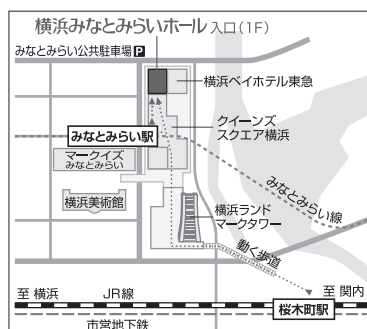

■託児サービス

生後6ヶ月から小学生までのお子様を、お預かりする託児サービスがございます。予約制:先着10名様・お一人様2,100円(税別)。公演の3ヶ月前から5日前までの予約受付。

【お問合せ・ご予約】株式会社 明日香 0120-165-115 通話料無料で携帯電話・PHSからもご利用いただけます。※フリーダイヤルがつかない場合03-6912-2125(通話料有料)(月～金:9:00～17:00)

Miraist Club のご案内 メンバーはホール主催公演などのチケットの割引、先行販売のサービスはもちろん、魅力的な特典をお楽しみいただけます。ぜひ資料をご請求ください。

■交通のご案内

- みなとみらい駅(東急東横線直通みなとみらい線)下車、徒歩3分。「クイーンズスクエア横浜連絡口」改札(地下3階)より左方向。クイーンズスクエア横浜内の吹き抜けエスカレーター(赤)を1階まで上がり左方向、クイーンモール左奥。
- 桜木町駅(JR京浜東北線・根岸線/横浜市営地下鉄)下車、徒歩12分。みなとみらい方面の「動く歩道」から、ランドマークプラザ経由(3階から1階へ)でクイーンズスクエア横浜、クイーンモール左奥。