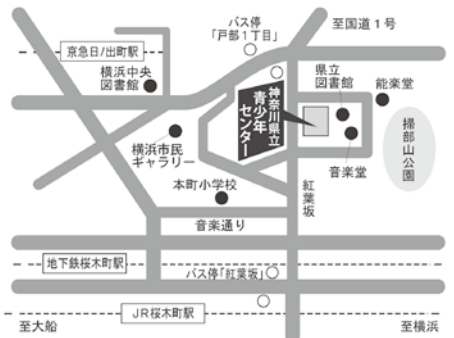

中学生ソリスト

おぎはら ひなの
荻原緋奈乃 (1回目)
第34回かながわ音楽コンクール最優秀賞、ヤマハ賞。第74回全日本学生音楽コンクール東京大会中学校の部第2位、全国大会第2位。水野佐知香氏に師事。文京区立第六中学校在学中。

わかごう まりな
若生麻理奈(2回目)
第74回全日本学生音楽コンクール東京大会中学の部第1位、また全国大会において第1位受賞。併せて兎東賞、東儀賞を受賞。水野佐知香氏に師事。川崎市立宮内中学校在学中。

あか くつ
赤い靴ジュニアコーラス

よこはましやうねんしょうじやがっしょうだん
横浜少年少女合唱団

かながわ けんりつ せいしやうねん もみじが
会場：神奈川県立青少年センター 紅葉坂ホール
青少年を対象とした音楽や演劇の催し、セミナーなどが多数開催されています。近くには眺望が美しい掃部山公園や伊勢山皇大神宮など横浜の名所もあるので、コンサートの前後に出かけてみてください。

- 交通のご案内
- JR 根岸線「桜木町駅」北改札西口から徒歩 8分
 - 横浜市営地下鉄「桜木町駅」から徒歩 10分
 - 京浜急行線「日ノ出町駅」から徒歩 13分
 - みなとみらい線「みなとみらい駅」から徒歩 20分
 - 横浜駅東口からバス「戸部1丁目」下車徒歩 2分、「紅葉坂」徒歩 4分